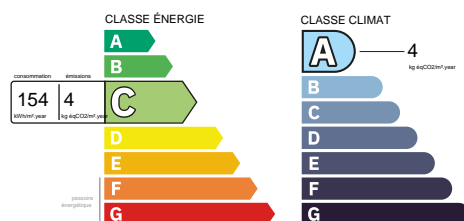

Réf. annonce : 9245 - VIAGER OCCUPE SANS RENTE - CERET (66)

Contribution : 175,950 €

Etude Lodel - Nice
62 rue Gioffredo
06000 Nice - France
Phone : +33 4 93 80 75 24
Fax : +33 4 93 13 08 40

Not contractual information