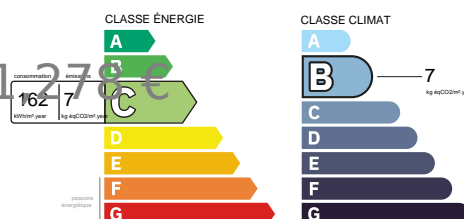

Réf. 9410 - VENTE A TERME LIBRE - LA FLECHE (72)

Contribution : 142,500 € / Pension : 1,278 €

Etude Lodel - Nice
62 rue Gioffredo
06000 Nice - France
Phone : +33 4 93 80 75 24
Fax : +33 4 93 13 08 40

Not contractual information