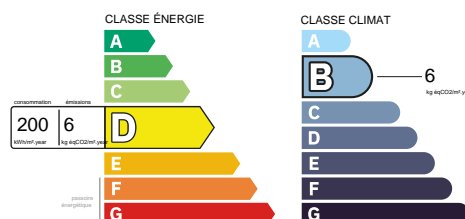

Réf. annonce : 9390 - VIAGER OCCUPE SANS RENTE - MARSEILLE (13005)

Contribution : 83,000 €

Etude Lodel - Nice
62 rue Gioffredo
06000 Nice - France
Phone : +33 4 93 80 75 24
Fax : +33 4 93 13 08 40

Not contractual information