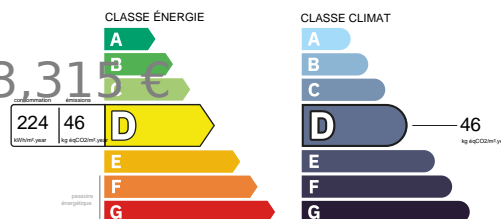

Not contractual information