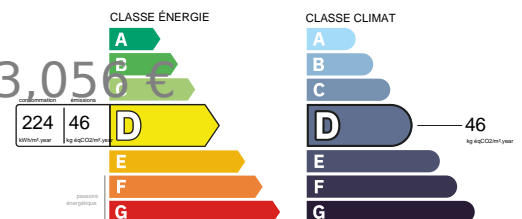

Not contractual information