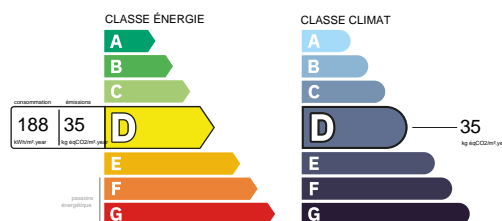

Contribution : 925,000 €

Etude Lodel - Nice
62 rue Giuffredo
06000 Nice - France
Phone : +33 4 93 80 75 24
Fax : +33 4 93 13 08 40

Not contractual information

Etude Lodel - Nice
62 rue Gioffredo
06000 Nice - France
Phone : +33 4 93 80 75 24
Fax : +33 4 93 13 08 40