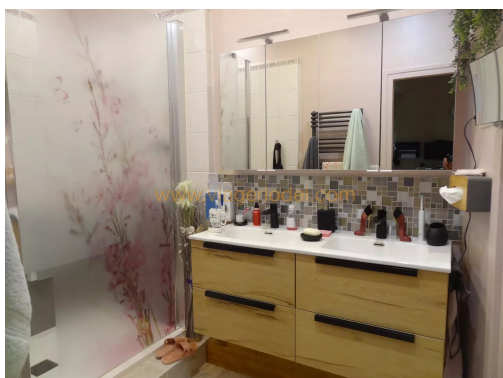

Réf. 9446 - OCCUPIED LIFE ANNUITY - BEZIERS (34)

Etude Lodet - Nice
62 rue Gioffredo
06000 Nice - France
Phone : +33 4 93 80 75 24
Fax : +33 4 93 13 08 40