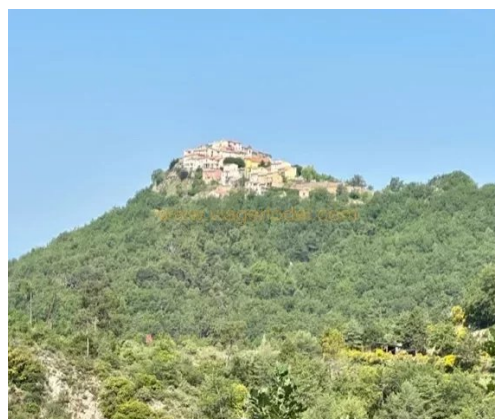

Contribution : 82 000 €

Etude Lodel - Nice
62 rue Gioffredo
06000 Nice - France
Phone : +33 4 93 80 75 24
Fax : +33 4 93 13 08 40

Réf. 9124 - BARE OWNERSHIP SALE - REVEST LES ROCHES (06)

Etude Lodel - Nice
62 rue Gioffredo
06000 Nice - France
Phone : +33 4 93 80 75 24
Fax : +33 4 93 13 08 40