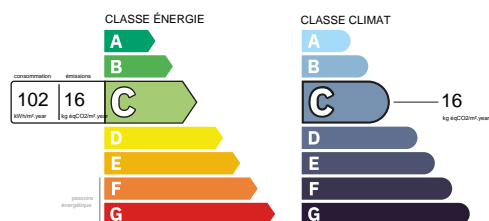

Contribution : 170,000 €

Etude Lodel - Nice
62 rue Gioffredo
06000 Nice - France
Phone : +33 4 93 80 75 24
Fax : +33 4 93 13 08 40

Réf. 9101 - BARE OWNERSHIP SALE - PERPIGNAN (66)

Etude Lodel - Nice
62 rue Gioffredo
06000 Nice - France
Phone : +33 4 93 80 75 24
Fax : +33 4 93 13 08 40