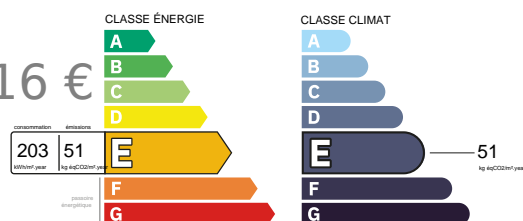

Réf. 9344 - VENTE A TERME OCCUPEE - PORT BRILLET (53)

Contribution : 72,500 € / Pension : 416 €

Etude Lodel - Nice
62 rue Giuffredo
06000 Nice - France
Phone : +33 4 93 80 75 24
Fax : +33 4 93 13 08 40

Not contractual information