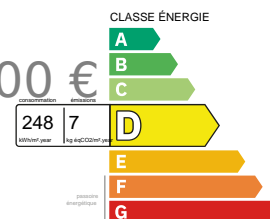

- Un GARAGE double au sous-sol > pour 53 m².
- Un stationnement devant le garage : 19,5 m².
- Trois ABRIS de jardin.

Etude Lodell - Nice

62 rue Gioffredo

06000 Nice - France

Phone : +33 4 93 80 75 24

Fax : +33 4 93 13 08 40